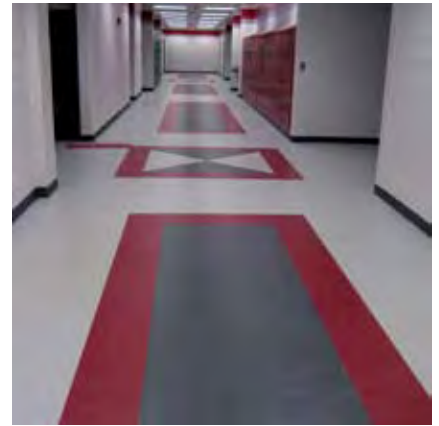

ВСЕ КОЛЛЕКЦИИ И ЦВЕТА
на сайте
www.fancy-floor.ru