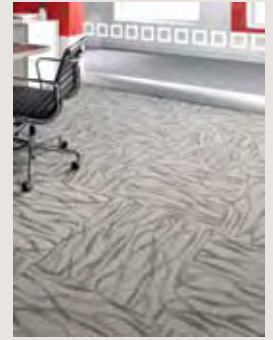

США

ВСЕ КОЛЛЕКЦИИ И ЦВЕТА

на сайте

www.fancy-floor.ru

DURKAN
PATTERNED AFTER YOU

Bigelow
sensible style

FLOORING SYSTEMS

FORBO FLOORING SYSTEMS — один из лидирующих мировых производителей виниловых напольных покрытий из ПВХ и безусловный лидер в производстве натуральных напольных покрытий.