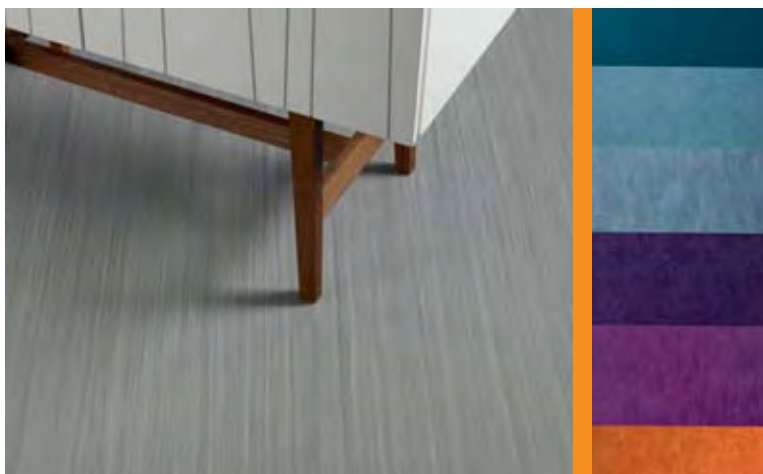

Graphic

НАТУРАЛЬНЫЙ ЛИНОЛЕУМ **MARMOLEUM**

Cirrus